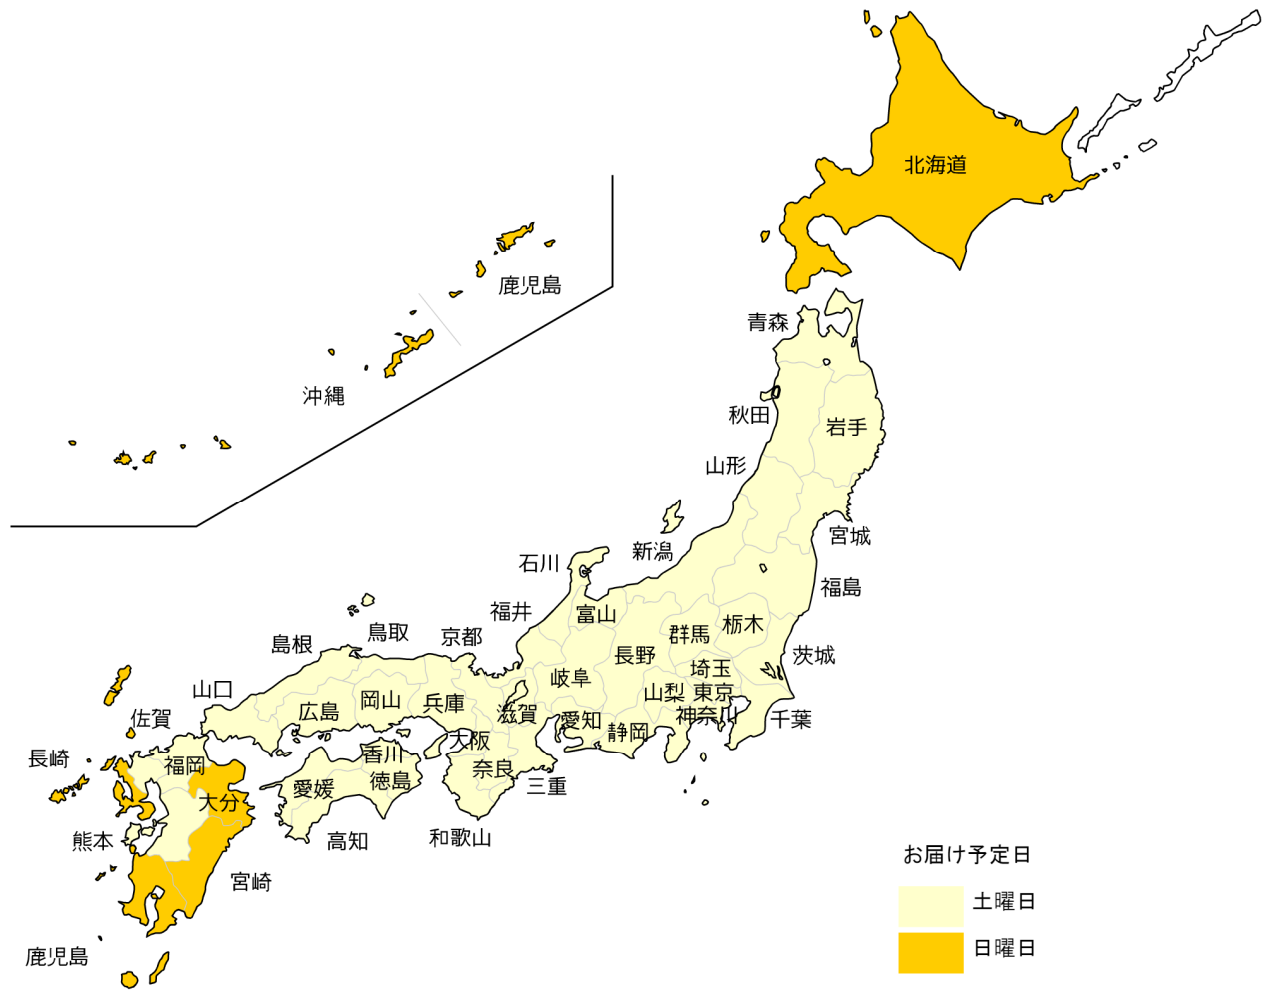

▼お届け予定日時の目安(詳細)

北海道

お届け地域	お届け日時の目安
北海道 (※下記地域を除く)	日曜午前中～
利尻郡、礼文郡	日曜午後～
奥尻郡	日曜夜～

東北

お届け地域	お届け日時の目安
青森県	土曜夕方～
岩手県	土曜夕方～
宮城県	土曜午後～ 地域により土曜夕方
秋田県	土曜午後～ 地域により土曜夕方
山形県	土曜午後～
福島県	土曜午前～

関東・信越

お届け地域	お届け日時の目安
茨城県	土曜午前～
栃木県	土曜午前～
群馬県	土曜午前～
埼玉県	土曜午前～
千葉県	土曜午前～
東京都 (※下記地域を除く)	土曜午前～
離島	お問い合わせください
神奈川県	土曜午前～
山梨県	土曜午前～
長野県	土曜午後～
新潟県	土曜午後～ 地域により土曜夕方

中部・北陸

お届け地域	お届け日時の目安
富山県	土曜午後～
石川県	土曜午後～
福井県	土曜午後～
岐阜県	土曜午後～
静岡県	土曜午後～
愛知県	土曜午後～ 地域により日曜午前
三重県	土曜午後～

関西

お届け地域	お届け日時の目安
滋賀県	土曜午後～
京都府	土曜午後～
大阪府	土曜午後～
兵庫県	土曜午後～
奈良県	土曜午後～
和歌山県	土曜午後～

中国

お届け地域	お届け日時の目安
鳥取県	土曜午後～ 地域により土曜夕方
島根県	土曜午後～ 地域により日曜午前
岡山県	土曜午後～ 地域により土曜夕方
広島県	土曜午後～ 地域により土曜夕方
山口県	土曜午後～ 地域により土曜夕方

四国

お届け地域	お届け日時の目安
徳島県	土曜午後～ 地域により土曜夕方
香川県	土曜午後～ 地域により土曜夕方
愛媛県	土曜午後～ 地域により土曜夕方
高知県	土曜午後～ 地域により土曜夕方

九州

お届け地域	お届け日時の目安
福岡県	土曜午後～ 地域により日曜午前
佐賀県	土曜夜間～
長崎県	日曜午前～ 地域により日曜午後
熊本県	土曜夕方～
大分県	日曜午前～
宮崎県	日曜午前～
鹿児島県 (※下記地域を除く)	日曜午前～
離島	お問い合わせください

沖縄

お届け地域	お届け日時の目安
沖縄県 (※下記地域を除く)	日曜午前～
離島	お問い合わせください

※あくまで最短でお届けできる日時目安です。配送日を保証する訳ではありませんので、あらかじめご了承ください。
※時間指定は「お届け日時の目安」の表示時間帯以降で受け付け可能です。
※お届け日指定は受け付けておりません。
※時間帯指定によっては、予定日の翌日にお届けになる場合がございます。
※交通事情、気象事情などにより、さらに数日ほどかかる場合がございます。
※予定日の情報は変更となる場合がございます。